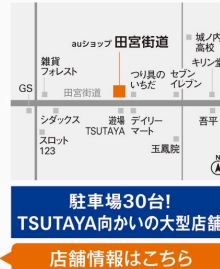

■ 定休/第2水曜日

※接続には別途通信料がかかります。

駐車場30台!
国道55号線ダイソー横
店舗情報はこちら

あんしんショップ認定 2021年度

au ショップ 田宮街道

フリーコール 0800-700-2676

徳島市北田宮2丁目2-5

■ 営業時間/10:00~19:00

■ 定休/第2火曜日

※接続には別途通信料がかかります。

駐車場30台!
TSUTAYA向かいの大型店舗
店舗情報はこちら

あんしんショップ認定 2021年度

au ショップ 北島バイパス

フリーコール 0800-700-2672

板野郡北島町綱浜字西ノ須64-11

■ 営業時間/10:00~19:00