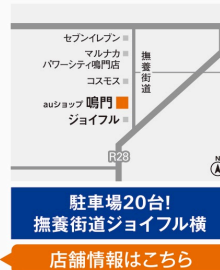

■ 定休/第2火曜日

※接続には別途通信料がかかります。

駐車場30台!
TSUTAYA向かいの大型店舗
店舗情報はこちら

あんしんショップ認定 2021年度

au ショップ 北島バイパス

フリーコール 0800-700-2672

板野郡北島町綱浜字西ノ須64-11

■ 営業時間/10:00~19:00

■ 定休/第2水曜日

※接続には別途通信料がかかります。

敷地の奥に駐車場30台!
フジグラン北島近く
店舗情報はこちら

あんしんショップ認定 2021年度

au ショップ 鳴門

フリーコール 0800-700-2678

鳴門市撫養町大桑島字津岩浜19-52

■ 営業時間/10:00~19:00

■ 定休/第2火曜日

※接続には別途通信料がかかります。

駐車場20台!
撫養街道ジョイフル横
店舗情報はこちら