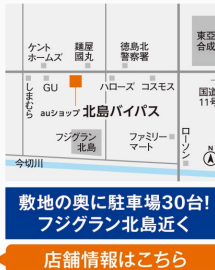

■ 定休/第2水曜日

※接続には別途通信料がかかります。

駐車場30台!
国道55号線ダイソー横
店舗情報はこちら

あんしんショップ認定 2021年度

au ショップ 田宮街道

フリーコール 0800-700-2676

徳島市北田宮2丁目2-5

■ 営業時間/10:00~19:00

■ 定休/第2火曜日

※接続には別途通信料がかかります。

駐車場30台!
TSUTAYA向かいの大型店舗
店舗情報はこちら

あんしんショップ認定 2021年度

au ショップ 北島バイパス

フリーコール 0800-700-2672

板野郡北島町綱浜字西ノ須64-11

■ 営業時間/10:00~19:00

■ 定休/第2水曜日

※接続には別途通信料がかかります。

敷地の奥に駐車場30台!
フジグラン北島近く
店舗情報はこちら

あんしんショップ認定 2021年度

au ショップ 鳴門

フリーコール 0800-700-2678

鳴門市撫養町大桑島字津岩浜19-52

■ 営業時間/10:00~19:00